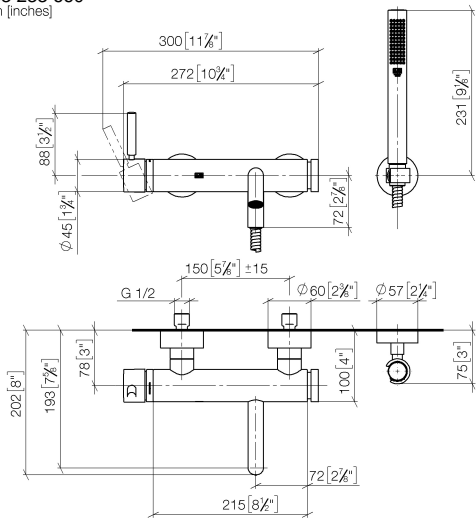

**META Miscelatore monocomando vasca montaggio a muro con doccetta e flessibile - Platinato spazzolato**

META

33 233 660

- Bocca: getto circolare con aria
- portata max 14 l/min a una pressione idraulica di 3 bar
- Doccetta: COMPACT RAIN, portata max. 6,8 l/min (a 3 bar)
- Gruppo doccetta con flessibile con sistema anticalcare
- deviatore automatico vasca/doccia
- sporgenza 202 mm
- rosette scorrevoli Ø 60 mm
- Interasse 150 mm ± 15 mm
- ingresso 1/2"
- Flessibile doccetta in metallo 1250mm con protezione antitorsione integrata
- rosetta supporto doccetta Ø 57mm

Sistema di sicurezza antiriflusso.

	Platinato spazzolato	33 233 660-06
	Cromato	33 233 660-00
	Dark Chrome	33 233 660-19
	Light Gold	33 233 660-26
	Light Gold spazzolato	33 233 660-27
	Nero opaco	33 233 660-33
	Bronzo spazzolato	33 233 660-42
	Champagne spazzolato (Oro 22k)	33 233 660-46
	Champagne (Oro 22k)	33 233 660-47
	Cromo spazzolato	33 233 660-93
	Dark Platinum spazzolato	33 233 660-99

33 233 660  
mm [inches]

**Diagramma di portata**

**Certificati**

Belgaqua\_21-025- LGA\_29687. WRAS\_2207043.  
27\_1.

33 233 660  
Parts for other  
finishes can be found  
here: Cromato

### Elenco delle parti di ricambio

N.	Codice articolo	Denominazione	Quantità necessaria	Tempo di produzione
1	33 200 660-06	META Miscelatore monocomando vasca montaggio a muro senza doccetta - Platinato spazzolato	1	10
2	28 050 920-06	sostegno	1	-
Il pezzo di ricambio non può più essere ordinato, si prega di ordinare l'articolo sostitutivo				
3	90 30 02 072 00-06	Flessibile metallico per doccetta 1/2" x 3/8" x 1250 mm - Platinato spazzolato	1	10
4	90 12 11 140 30-06	doccia	1	10