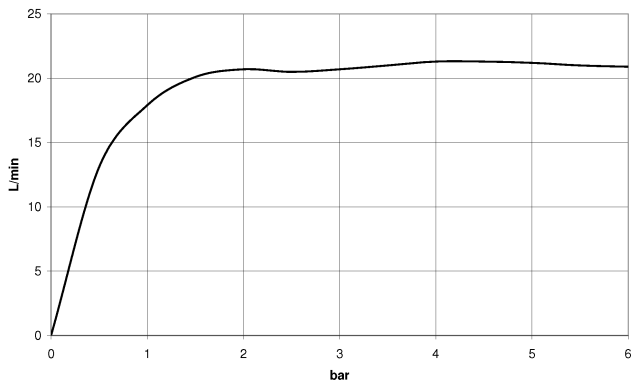

**META Miscelatore monocomando vasca montaggio a muro con doccetta e flessibile - Platinato spazzolato**

META

33 233 660

- Bocca: getto circolare con aria
- portata max 14 l/min a una pressione idraulica di 3 bar
- Doccetta: COMPACT RAIN, portata max. 6,8 l/min (a 3 bar)
- Gruppo doccetta con flessibile con sistema anticalcare
- deviatore automatico vasca/doccia
- sporgenza 202 mm
- rosette scorrevoli Ø 60 mm
- Interasse 150 mm ± 15 mm
- ingresso 1/2"
- Flessibile doccetta in metallo 1250mm con protezione antitorsione integrata
- rosetta supporto doccetta Ø 57mm

Sistema di sicurezza antiriflusso.

	Platinato spazzolato	33 233 660-06
	Cromato	33 233 660-00
	Dark Chrome	33 233 660-19
	Light Gold	33 233 660-26
	Light Gold spazzolato	33 233 660-27
	Nero opaco	33 233 660-33
	Bronzo spazzolato	33 233 660-42
	Champagne spazzolato (Oro 22k)	33 233 660-46
	Champagne (Oro 22k)	33 233 660-47
	Cromo spazzolato	33 233 660-93
	Dark Platinum spazzolato	33 233 660-99

33 233 660  
mm [inches]

**Diagramma di portata**

**Certificati**

Belgaqua\_21-025- LGA\_29687. WRAS\_2207043.  
27\_1.

33 233 660  
Parts for other  
finishes can be found  
here: Cromato