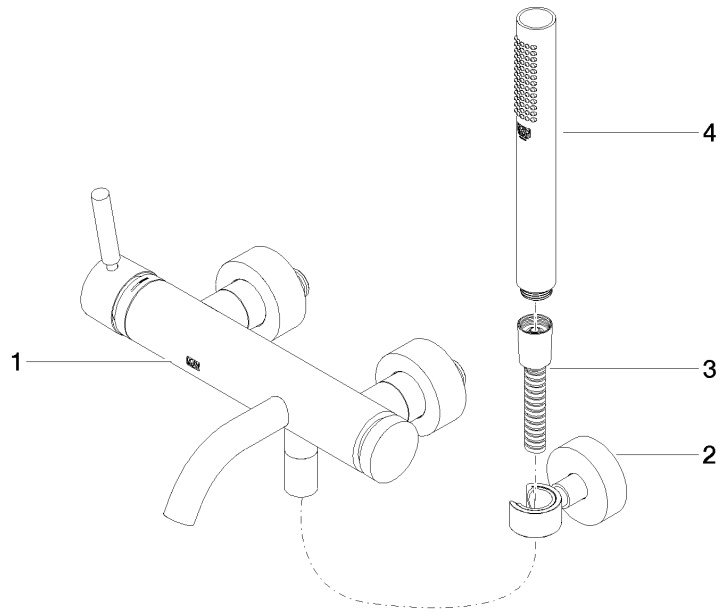

**META Miscelatore monocomando vasca montaggio a muro con doccetta e flessibile - Platinato spazzolato**

META

33 233 660

- Bocca: getto circolare con aria
- portata max 14 l/min a una pressione idraulica di 3 bar
- Doccetta: COMPACT RAIN, portata max. 6,8 l/min (a 3 bar)
- Gruppo doccetta con flessibile con sistema anticalcare
- deviatore automatico vasca/doccia
- sporgenza 202 mm
- rosette scorrevoli Ø 60 mm
- Interasse 150 mm ± 15 mm
- ingresso 1/2"
- Flessibile doccetta in metallo 1250mm con protezione antitorsione integrata
- rosetta supporto doccetta Ø 57mm

33 233 660  
mm [inches]

**Diagramma di portata**

**Certificati**

Belgaqua\_21-025- LGA\_29687. WRAS\_2207043.  
27\_1.

33 233 660  
Parts for other  
finishes can be found  
here: Cromato

### Elenco delle parti di ricambio

N.	Codice articolo	Denominazione	Quantità necessaria	Tempo di produzione
1	33 200 660-06	META Miscelatore monocomando vasca montaggio a muro senza doccetta - Platinato spazzolato	1	10
2	28 050 920-06	sostegno	1	-
Il pezzo di ricambio non può più essere ordinato, si prega di ordinare l'articolo sostitutivo				
3	90 30 02 072 00-06	Flessibile metallico per doccetta 1/2" x 3/8" x 1250 mm - Platinato spazzolato	1	10
4	90 12 11 140 30-06	doccia	1	10